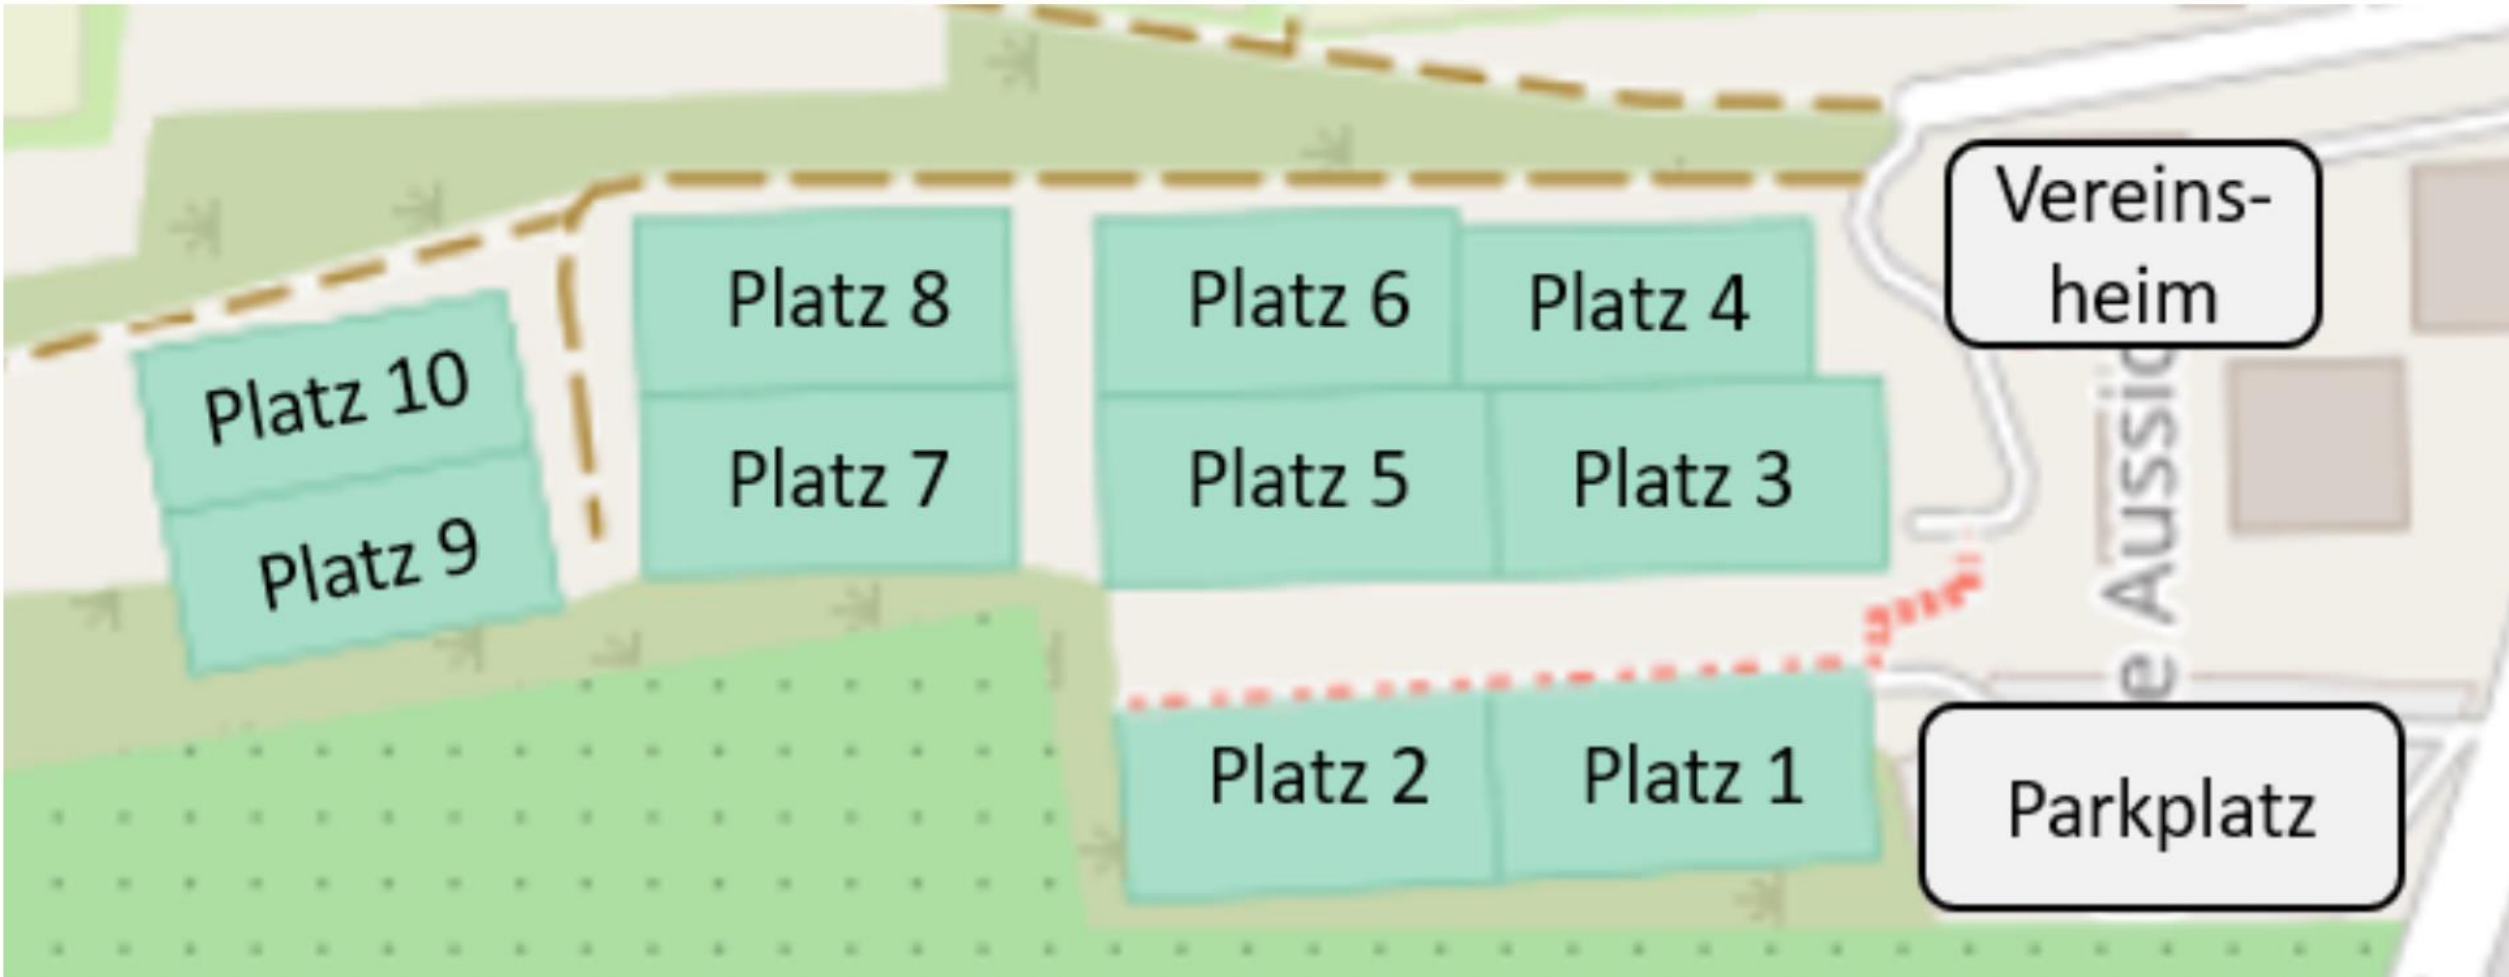

Windfangnetz – und Bandenwerbung

Teil des Sponsoring

Anlagen - Übersicht

Übersicht Plätze

Möglichkeiten der Windfang- und/oder Bandenwerbung

Option 1

- „Zaunwerbung“ durch ein bedrucktes Windfangnetz ca. (b/h)
- 12,00m x 2,0 m

Option 2

- „Bandenwerbung“ durch beidseitig bedruckte, weiße LKW-Plane ca. (b/h): 2,40m x 1,00 (0,90)m

Details zu Option 1 „Windfangnetz“

- Gesamtgröße ca. 12,00 x 2,00m;
- Material: 140g/m², 30% Winddurchlässigkeit;
- Farbvarianten: hellgrün/Schrift schwarz oder weiß, dunkelgrün/ Schrift schwarz oder weiß, hellblau/ Schrift schwarz oder weiß
- Lieferant: <https://tennisblende.de>
- Herstell-/ Selbstkosten: rund 450.-€/ St
- zugesicherte Vertragsdauer: 3 Jahre (zzgl. 2 x je 1 Jahr Verlängerungsoption)
- Sponsoringbetrag: 350.-€/ Saison

Details zu Option 2 „Bandenwerbung“

- Gesamtgröße ca. 2,40 x 1,00 m (0,90 bei den Plätzen 1 & 2);
- Material: LKW-Plane, 650g/m² weiß, beidseitig bedruckt
- Farbvarianten: Plane weiß + 4-Farben-Druck
- Lieferant: <https://www.my-banner.de/blockout-banner-plane>
- Herstell-/ Selbstkosten: rund 150.-€/ St
- zugesicherte Vertragsdauer: 3 Jahre
(zzgl. 2 x je 1 Jahr Verlängerungsoption)
- Sponsoringbetrag: 250,-€/ Saison

mögliche Platzierungen

- = WINDFANGNETZ (12,0 x 2,0m)
- = „Bandenwerbung (2,40m x 1,0/ 0,9m)

Hinweis: es stehen insgesamt 9 Windfangnetz- und zahlreiche Banden- Platzierungen zur Verfügung - der Wunschstandort kann nicht garantiert werden, es wird jedoch versucht diesem zu entsprechen !