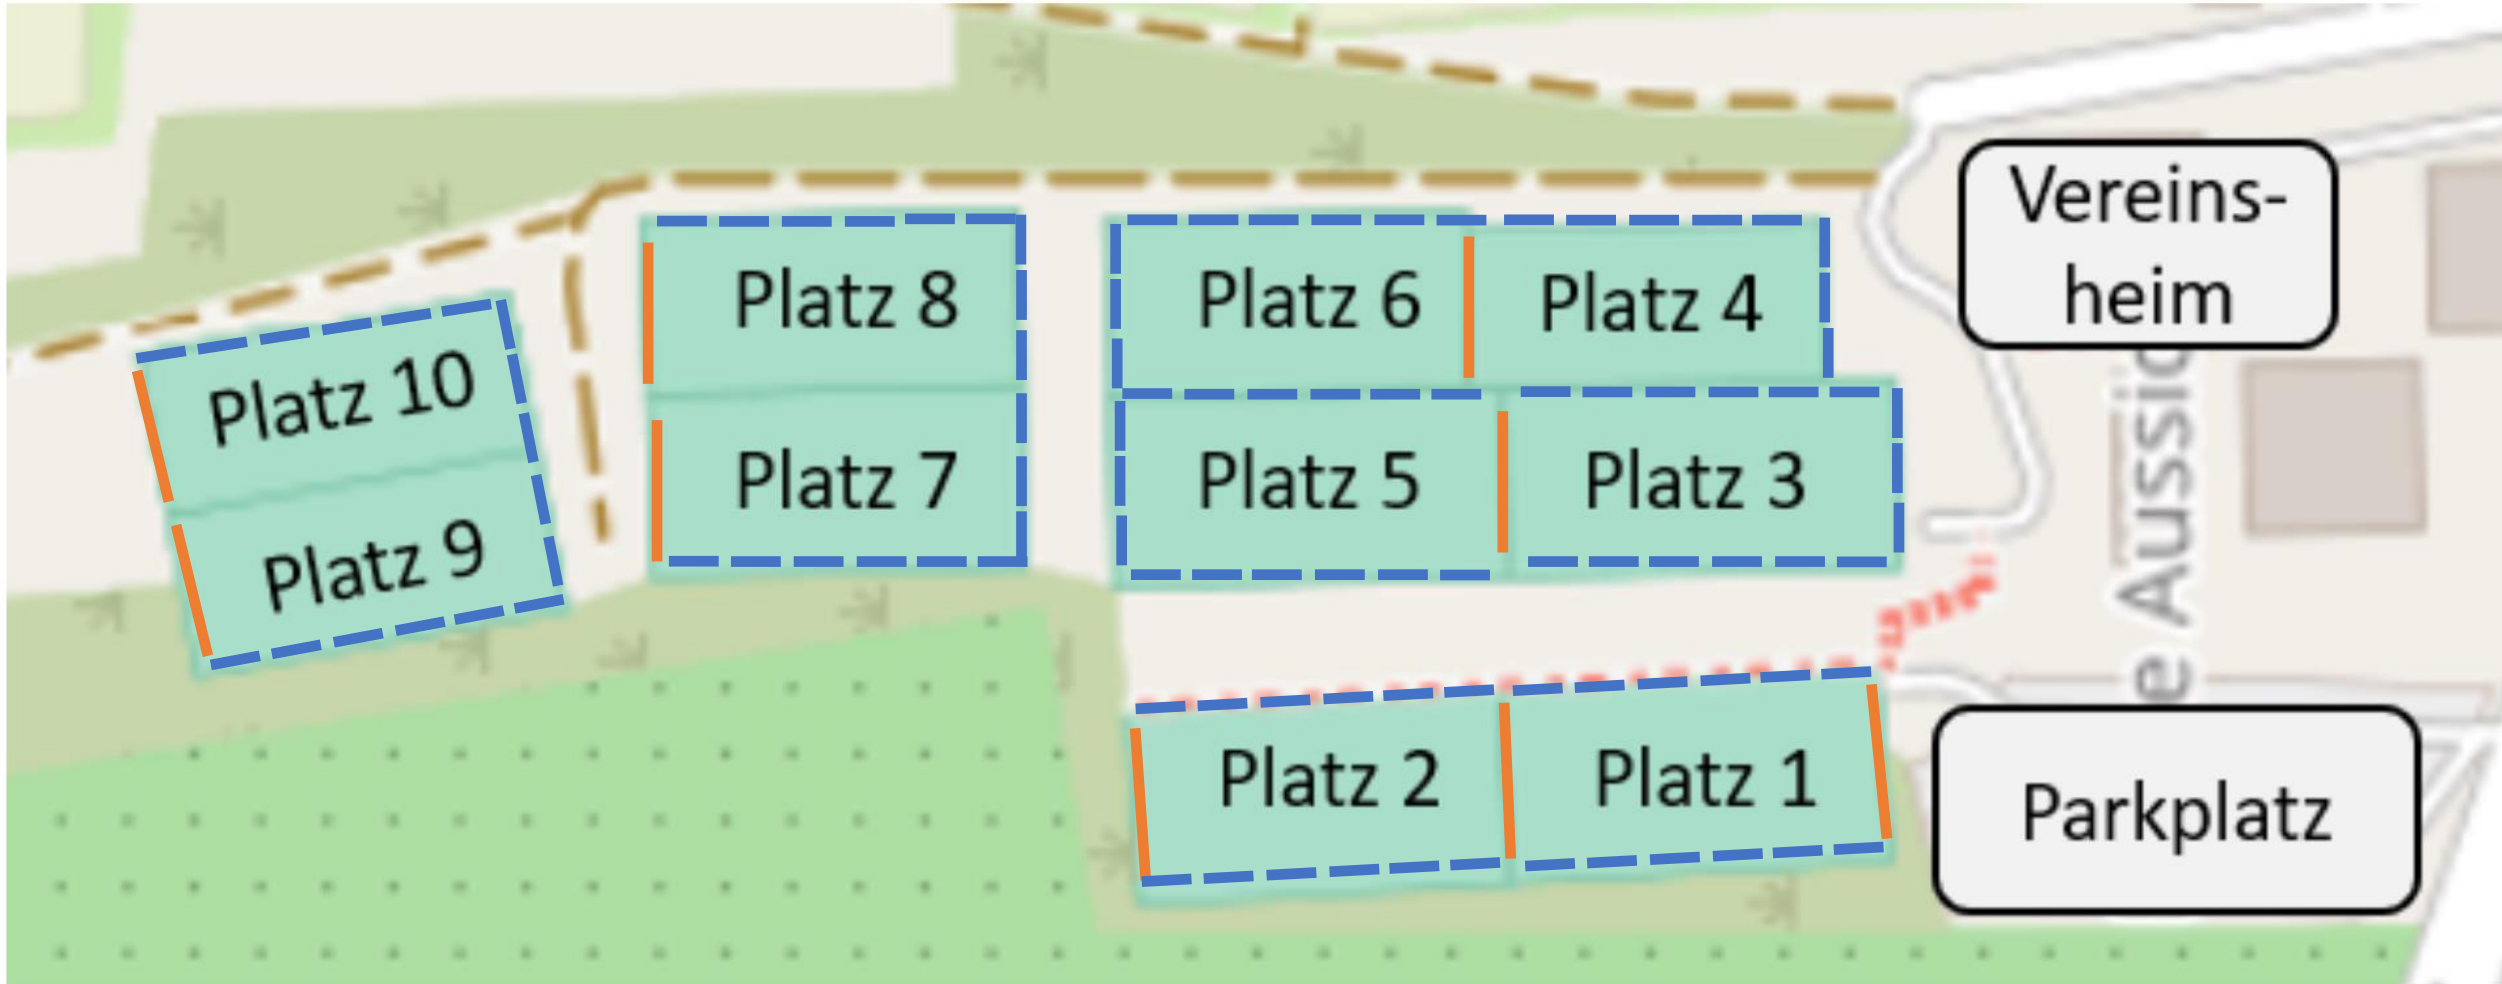

Windfangnetz – und Bandenwerbung

Teil des Sponsoring

Anlagen - Übersicht

Übersicht Plätze

Möglichkeiten der Windfang- und/oder Bandenwerbung

Option 1

- „Zaunwerbung“ durch ein bedrucktes Windfangnetz ca. (b/h)
- 12,00m x 2,0 m

Option 2

- „Bandenwerbung“ durch beidseitig bedruckte, weiße LKW-Plane ca. (b/h): 2,40m x 1,00 (0,90)m

Details zu Option 1 „Windfangnetz“

- Gesamtgröße ca. 12,00 x 2,00m;
- Material: 140g/m², 30% Winddurchlässigkeit;
- Farbvarianten: hellgrün/Schrift schwarz oder weiß, dunkelgrün/ Schrift schwarz oder weiß, hellblau/ Schrift schwarz oder weiß
- Lieferant: <https://tennisblende.de>
- Herstell-/ Selbstkosten: rund 450.-€/ St
- zugesicherte Vertragsdauer: 3 Jahre (zzgl. 2 x je 1 Jahr Verlängerungsoption)
- Sponsoringbetrag: 350.-€/ Saison

Details zu Option 2 „Bandenwerbung“

- Gesamtgröße ca. 2,40 x 1,00 m (0,90 bei den Plätzen 1 & 2);
- Material: LKW-Plane, 650g/m² weiß, beidseitig bedruckt
- Farbvarianten: Plane weiß + 4-Farben-Druck
- Lieferant: <https://www.my-banner.de/blockout-banner-plane>
- Herstell-/ Selbstkosten: rund 150.-€/ St
- zugesicherte Vertragsdauer: 3 Jahre
(zzgl. 2 x je 1 Jahr Verlängerungsoption)
- Sponsoringbetrag: 250,-€/ Saison

mögliche Platzierungen

- = WINDFANGNETZ (12,0 x 2,0m)
- = „Bandenwerbung (2,40m x 1,0/ 0,9m)

Hinweis: es stehen insgesamt 9 Windfangnetz- und zahlreiche Banden- Platzierungen zur Verfügung - der Wunschstandort kann nicht garantiert werden, es wird jedoch versucht diesem zu entsprechen !